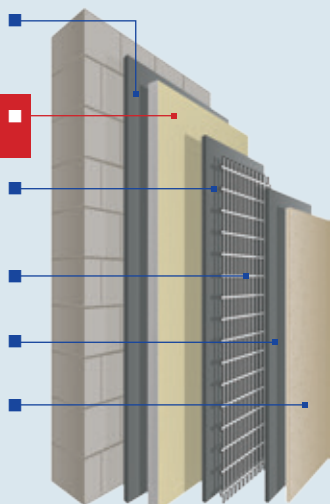

- Die unmittelbare Feuchtigkeitsaufnahme von 13,7 Liter pro m² macht die KlimaKomfort Platte unschlagbar.
- Die KlimaKomfort Platten sind sauber in Folie eingeschweißt und im Karton verpackt
- Das Format ist mit 62,5 x 41,6 Zentimeter handlich. Aufgrund ihrer geringen Dicke lassen sich die Platten leicht mit dem Cuttermesser schneiden.
- Das Vulkangestein Perlit ist ein natürlicher Rohstoff und daher ökologisch absolut unbedenklich.
- Das KlimaKomfort-System von SÜDWEST zeichnet sich gegenüber anderen kappilaraktiven Systemen durch eine hohe Wirtschaftlichkeit aus.

SYSTEMAUFBAU

SÜDWEST KlimaKomfort K+A Mörtel kleben

SÜDWEST KlimaKomfort Platte

SÜDWEST KlimaKomfort K+A Mörtel armieren

SÜDWEST malfa Armierungsgewebe AW-10

SÜDWEST Fixativ grundieren

Oberflächen
z.B.: Rapid Spachtel,
Bio-InnenSilikat,
SIL-InnenPutz,
K+A Mörtel (gefälzt)