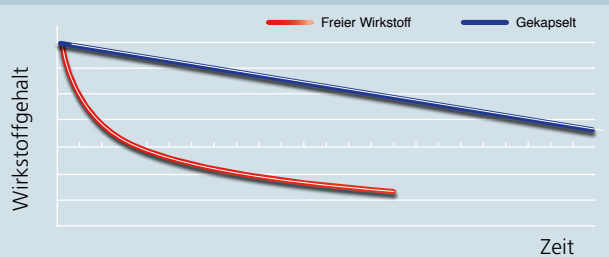

SÜDWEST Lacke + Farben GmbH & Co. KG

Iggelheimer Str. 13 · 67459 Böhl-Iggelheim · www.suedwest.de
info@suedwest.de · Telefon: 06324 709-0 · Fax: 06324 709-175

Bringen Sie Farbe ins Spiel!

Die rein anorganischen Pigmente von SÜDWEST SiliconTherm garantieren 100%ige Lichtechtheit.

Verkapselte Filmkonservierer mit Langzeitschutz

Die Wirksamkeit an der Fassade bei gekapselten Wirkstoffen ist über eine lange Dauer konstant. Bei nicht gekapselten Wirkstoffen ist die Auswaschrage umgekehrt exponentiell, d. h., am Anfang werden sehr viele Wirkstoffe ausgewaschen und die Wirksamkeit lässt schnell nach.